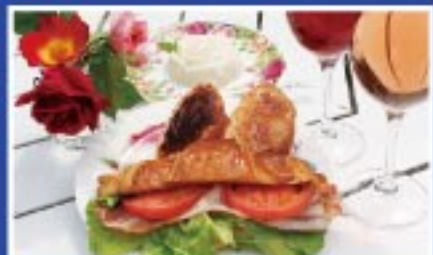

ローズアレンジメント作り体験会
 (6/16日) 11:00~12:00 作品は持ち帰れます。¥3,000 要予約)

バラのレカンフラワー作り体験会
 (6/23日) 11:00~12:00 作品は持ち帰れます。¥3,000 要予約)
 レカンフラワーとは、お花や葉をオリジナルの乾燥方法により、
 形や色を変化させずに立体のまま残すもの。多様なアレンジが可能で、
 花の宝石箱のように楽しめます。

オープンカフェ
 (バラづくしのオリジナルランチセット他)
 バラの香りに包まれて、ローズティーもお楽しみいただけます。